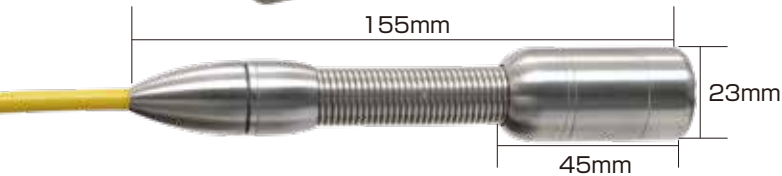

カメラ先端部はバネが入っており曲げる事の出来る最小半径は 90 度の直角配管で 50mm 幅があれば進めます

サファイヤガラス仕様
白色 LED ライト 12 灯

ベアリング入りホイールでスムーズに出し入れが可能
片手で簡単に巻き取り可能

柔軟なケーブルなので、90 度のエルボを 2 箇所通過することが可能です