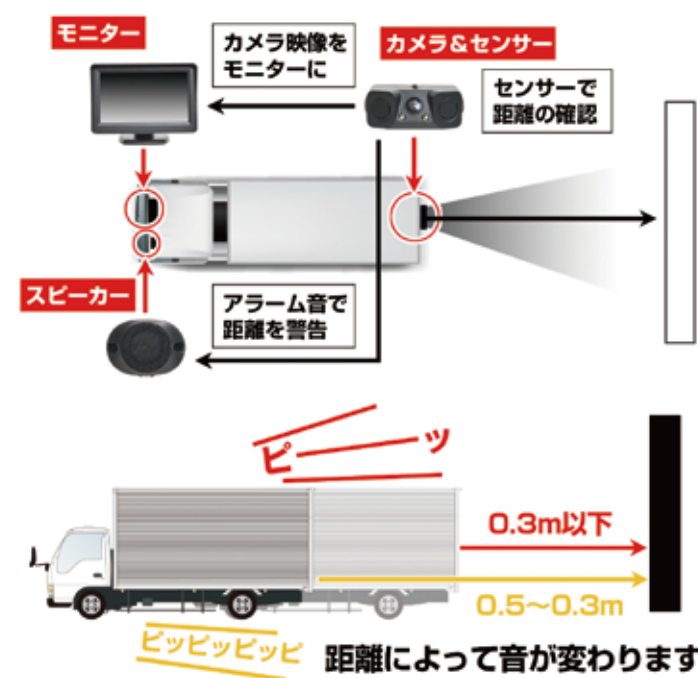

12V/24V両対応、自分で取り付けできるクルマ用バックセンサー&バックモニターカメラのセットです。バックセンサー&カメラを取りつければ、運転席からモニターで車の後方をうつし、距離によって警告音でお知らせします。より安全に、ドライバーをサポートしてくれる商品です。バックセンサーは、対象物までの距離を測りモニターに表示。同時にブザー音でも距離を知らせてくれます。そのため、目視だけで無く耳でも距離がつかめます。本製品の取付は非常に簡単です。モニター、スピーカー、カメラ&センサーを設置したらケーブルで繋ぐだけ。車本体に穴を開けたりする必応はありません。