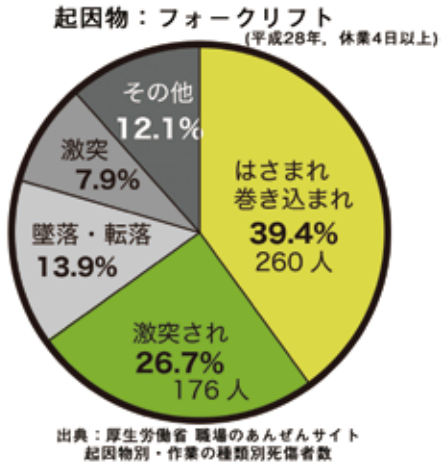

フォークリフトセーフティサークル
ライト高輝度20Wモデル

フォークリフトセーフティ
LEDレーザー

フォークリフトによる事故のうち約66%が接触事故となっています。フォークリフトでの作業中、多数の荷物や作業音などでフォークリフトの接近に気づけにくい場合、衝突などの事故が起こる可能性が高くなります。そのような事故を未然に防ぐために、赤のラインで注意喚起を促すのが【フォークリフトセーフティLEDレーザー】【フォークリフトセーフティサークルライト高輝度20Wモデル】です。高輝度のLEDライトなので、明るい場所でも赤のラインがしっかりと投影されます。安全対策にぜひご検討ください。

LEDラインライトを取り付ける場合、工具などで穴を開けてライトを取り付ける必要がある場合が多いですが、本製品はアダプタに強力な磁石が付いており、フォークリフトの金属部に磁力で取り付けるので、車体に傷を付けることなく、簡単にライトを取り付けることができます。

防水防塵性能はIP67。-40度~80度で動作可能。過酷な状況下にある場所での作業でもご使用いただけます。

フォークリフトセーフティサークルライト
高輝度20Wモデル

フォークリフトセーフティ
LEDレーザー

起因物別・事故の型別死傷者数

■ フォークリフトセーフティ
サークルライト高輝度20Wモデル
型番:FRKLEDSBK JAN:4580060595938
¥12,800(税込)

■ フォークリフトセーフティ
LEDレーザー
型番:SFLSLEDL JAN:4562331784371
2個セット 型番:SFLSLEDSP JAN:4562331785071 ¥9,800(税込)
3個セット 型番:SFLSLEDSP3 JAN:4580060590100 ¥17,400(税込)
¥24,800(税込)