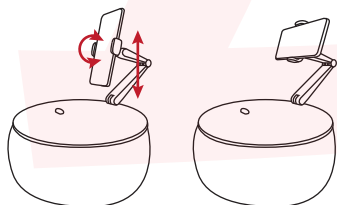

●仕様

サイズ	本体：直径 約290(mm) アーム：高さ55～235(mm)(天板から測定)
重量	約840g
材質	ホルダー・アーム：ABS、PC 天板：PU革 クッションカバー：ポリエステル85%+ポリウレタン15% 充填物：EPS軽量高分子ポリマー
対応サイズ	幅：60～87mm(～フィンチまで) 厚み：～13mm
内容品	本体、日本語取扱説明書
保証期間	購入日より6ヶ月

※仕様は予告なく変更する場合がございます。

●セット内容/各部名称

●使用方法

①ホルダーを引っ張ると伸縮します。お手持ちのスマートフォンを挟んでください。(ホルダーの片側のみ伸縮)

※スマートフォンの背面に落下防止リングなどのアクセサリーをつけていると、取り付けられない場合がございます。

※スマートフォンケースの厚みによっては取り付けられない場合がございますので外してご利用ください。

②アームとホルダーで角度と高さ調整をしてください。お好みに合わせてスマートフォンを横向きや縦向きにして使用することができます。

③タブレットを立てかけることができます。その場合は、ホルダーの角度を下向きにしストッパーとアームを立てかけるようにしてタブレットを置いてください。アームを伸ばして、スマートフォンとの両使いも可能です。

ビーズクッションを表にして使用することもできます。アームの角度をお好みに調整し、あごや腕を乗せてご利用ください。

※座るなどの大きな負荷をかけないでください。クッションのへたりや天板の破損に繋がります。