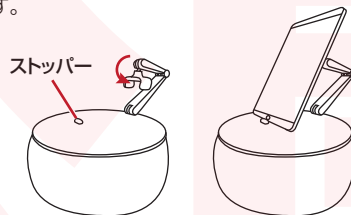

●仕様

サイズ	本体：直径 約290(mm) アーム：高さ55～235(mm)(天板から測定)
重量	約840g
材質	ホルダー・アーム：ABS、PC 天板：PU革 クッションカバー：ポリエステル85%+ポリウレタン15% 充填物：EPS軽量高分子ポリマー
対応サイズ	幅：60～87mm(～フィンチまで) 厚み：～13mm
内容品	本体、日本語取扱説明書
保証期間	購入日より6ヶ月

※仕様は予告なく変更する場合がございます。

●セット内容/各部名称

●使用方法

①ホルダーを引っ張ると伸縮します。お手持ちのスマートフォンを挟んでください。(ホルダーの片側のみ伸縮)

※スマートフォンの背面に落下防止リングなどのアクセサリーをつけていると、取り付けられない場合がございます。

※スマートフォンケースの厚みによっては取り付けられない場合がございますので外してご利用ください。

②アームとホルダーで角度と高さ調整をしてください。お好みに合わせてスマートフォンを横向きや縦向きにして使用することができます。

③タブレットを立てかけることができます。その場合は、ホルダーの角度を下向きにしストッパーとアームを立てかけるようにしてタブレットを置いてください。アームを伸ばして、スマートフォンとの両使いも可能です。

ビーズクッションを表にして使用することもできます。アームの角度をお好みに調整し、あごや腕を乗せてご利用ください。

※座るなどの大きな負荷をかけないでください。クッションのへたりや天板の破損に繋がります。