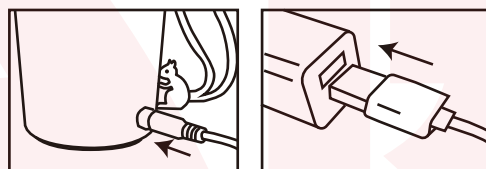

● セット内容

①コップ ②フック ③USBケーブル(110cm)

コップは歯磨き用のコップとしてご使用いただけます。その際には必ず防水キャップをしっかりとはめてください。防水キャップを開けたまま使用すると、壊れる可能性があります。

防水キャップ (充電ポート) 電源スイッチ

● フックの取り付け

①フックを洗面所の壁などに取り付けます。フック裏面の保護シートをはがします。

②お好みの場所にフックを貼り付けます。粘着力が強いので、あらかじめ場所をしっかりと決めてから貼り付けてください。一度貼り付けてからはがすと、フックが破損するおそれがあります。

● 充電方法

①コップの防水キャップを外します。

②付属のUSBケーブルを充電ポートに差し込み、反対側をUSB-ACアダプタ(別売)等に差し込むと充電を開始します。

※1A以上の出力があるアダプタを使用してください。

③充電中・充電完了を知らせるランプ等はありません。30分ほどで満充電になりますので、USBケーブルを抜いて、防水キャップをはめてください。

● 使い方

①フックに使い終わった歯ブラシをひっかけます。