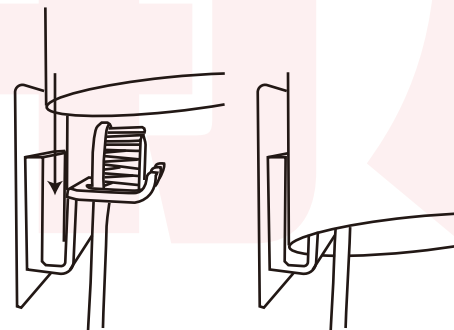

● セット内容

①コップ ②フック ③USBケーブル(110cm)

コップは歯磨き用のコップとしてご使用いただけます。その際には必ず防水キャップをしっかりとはめてください。防水キャップを開けたまま使用すると、壊れる可能性があります。

防水キャップ (充電ポート) 電源スイッチ

● フックの取り付け

①フックを洗面所の壁などに取り付けます。フック裏面の保護シートをはがします。

②お好みの場所にフックを貼り付けます。粘着力が強いので、あらかじめ場所をしっかりと決めてから貼り付けてください。一度貼り付けてからはがすと、フックが破損するおそれがあります。

● 充電方法

①コップの防水キャップを外します。

②付属のUSBケーブルを充電ポートに差し込み、反対側をUSB-ACアダプタ(別売)等に差し込むと充電を開始します。

※1A以上の出力があるアダプタを使用してください。

③充電中・充電完了を知らせるランプ等はありません。30分ほどで満充電になりますので、USBケーブルを抜いて、防水キャップをはめてください。

● 使い方

①フックに使い終わった歯ブラシをひっかけます。

②コップを逆さまにして、フックにひっかけます。

③コップの電源スイッチを押すと、コップ内部のUVランプが点灯します。

④UVランプは10分で自動的に消灯します。コップを外し、歯ブラシを自然乾燥させてください。

充電時以外は防水キャップをしっかりとめておいてください。

コップ本体を洗う場合は、必ず防水キャップがはまっていることを確認した上で、スポンジに食器用洗剤をつけて優しく洗い、しっかりと乾燥させてください。