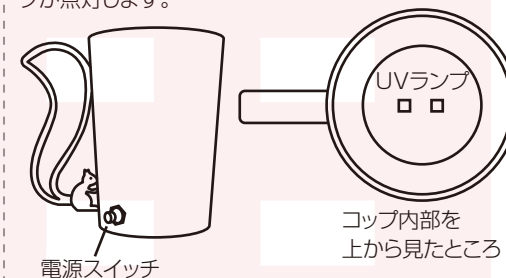

● セット内容

①コップ ②フック ③USBケーブル(110cm)

コップは歯磨き用のコップとしてご使用いただけます。その際には必ず防水キャップをしっかりとはめてください。防水キャップを開けたまま使用すると、壊れる可能性があります。

防水キャップ (充電ポート) 電源スイッチ

● フックの取り付け

①フックを洗面所の壁などに取り付けます。フック裏面の保護シートをはがします。

②お好みの場所にフックを貼り付けます。粘着力が強いので、あらかじめ場所をしっかりと決めてから貼り付けてください。一度貼り付けてからはがすと、フックが破損するおそれがあります。

● 充電方法

①コップの防水キャップを外します。

②付属のUSBケーブルを充電ポートに差し込み、反対側をUSB-ACアダプタ(別売)等に差し込むと充電を開始します。

※1A以上の出力があるアダプタを使用してください。

③充電中・充電完了を知らせるランプ等はありません。30分ほどで満充電になりますので、USBケーブルを抜いて、防水キャップをはめてください。

● 使い方

①フックに使い終わった歯ブラシをひっかけます。

②コップを逆さまにして、フックにひっかけます。

③コップの電源スイッチを押すと、コップ内部のUVランプが点灯します。

④UVランプは10分で自動的に消灯します。コップを外し、歯ブラシを自然乾燥させてください。

充電時以外は防水キャップをしっかりとめておいてください。

コップ本体を洗う場合は、必ず防水キャップがはまっていることを確認した上で、スポンジに食器用洗剤をつけて優しく洗い、しっかりと乾燥させてください。