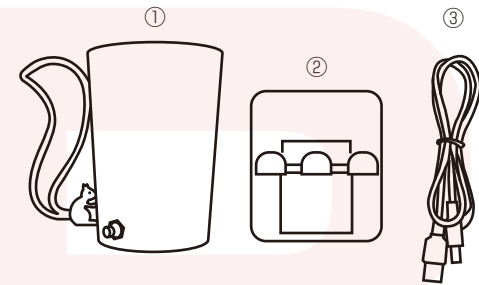

不具合品のご送付先

〒101-0021
東京都千代田区外神田 4-9-8 神田石川ビル 4階
サンコーサポート
TEL03-3526-4328 FAX03-3526-4329
(月～金 10:00-12:00、13:00-18:00 土日祝日を除く)
お問い合わせメールアドレス support@thanko.jp

● 仕様

サイズ	コップ:直径62×高さ120(mm) フック:幅60×高さ70×奥行40(mm)
重さ	197g
付属品	コップ・フック・USBケーブル(110cm) 日本語説明書
電源	USB充電
入力	5V 1A
バッテリー容量	350mAh
充電時間	約30分
稼働時間	1日1回使用で約1ヵ月
UV照射時間	10分
UV波長	280nm

● セット内容

①コップ ②フック ③USBケーブル(110cm)

コップは歯磨き用のコップとしてご使用いただけます。その際には必ず防水キャップをしっかりとはめてください。防水キャップを開けたまま使用すると、壊れる可能性があります。

防水キャップ (充電ポート) 電源スイッチ

● フックの取り付け

①フックを洗面所の壁などに取り付けます。フック裏面の保護シートをはがします。

②お好みの場所にフックを貼り付けます。粘着力が強いので、あらかじめ場所をしっかりと決めてから貼り付けてください。一度貼り付けてからはがすと、フックが破損するおそれがあります。