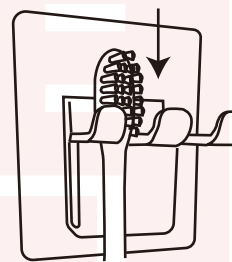

● セット内容

①コップ ②フック ③USBケーブル(110cm)

コップは歯磨き用のコップとしてご使用いただけます。その際には必ず防水キャップをしっかりとはめてください。防水キャップを開けたまま使用すると、壊れる可能性があります。

防水キャップ (充電ポート) 電源スイッチ

● フックの取り付け

①フックを洗面所の壁などに取り付けます。フック裏面の保護シートをはがします。

②お好みの場所にフックを貼り付けます。粘着力が強いので、あらかじめ場所をしっかりと決めてから貼り付けてください。一度貼り付けてからはがすと、フックが破損するおそれがあります。

● 充電方法

①コップの防水キャップを外します。

②付属のUSBケーブルを充電ポートに差し込み、反対側をUSB-ACアダプタ(別売)等に差し込むと充電を開始します。

※1A以上の出力があるアダプタを使用してください。

③充電中・充電完了を知らせるランプ等はありません。30分ほどで満充電になりますので、USBケーブルを抜いて、防水キャップをはめてください。

● 使い方

①フックに使い終わった歯ブラシをひっかけます。

②コップを逆さまにして、フックにひっかけます。

③コップの電源スイッチを押すと、コップ内部のUVランプが点灯します。

④UVランプは10分で自動的に消灯します。コップを外し、歯ブラシを自然乾燥させてください。

充電時以外は防水キャップをしっかりとめておいてください。

コップ本体を洗う場合は、必ず防水キャップがはまっていることを確認した上で、スポンジに食器用洗剤をつけて優しく洗い、しっかりと乾燥させてください。