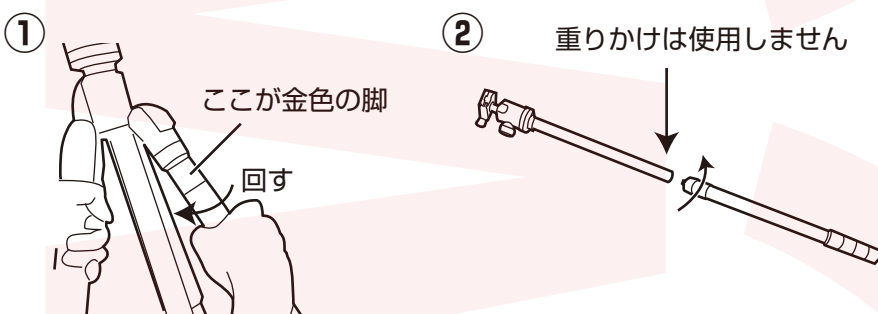

一脚として使う

三脚から一脚用の脚を回転させて外します。根本が金色のものが一脚用です。

【センターポールのセット】を参考にセンターポールを三脚から外し、一脚用の脚と接続します。

重りかけは使用しません

ここが金色の脚

回す