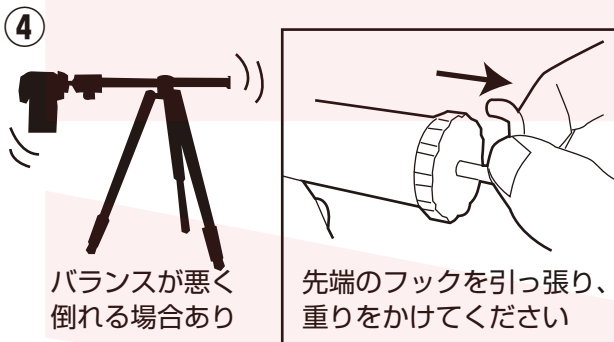

センターポールを水平にしている場合、重量の片寄りにより雲台側に倒れる場合があります。その際は、重りかけに重りをかけてバランスをとってください。

重量のバランスを取るためにS字フック(別売・市販品)にペットボトルなどをつるすのがおすすめです。

先端のフックを引っ張り、重りをかけてください

バランスが悪く倒れる場合あり