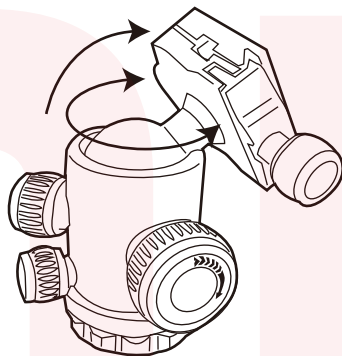

## 一脚として使う

三脚から一脚用の脚を回転させて外します。根本が金色のものが一脚用です。

【センターポールのセット】を参考にセンターポールを三脚から外し、一脚用の脚と接続します。

重りかけは使用しません

ここが金色の脚

回す

## カメラの角度調整

カメラの角度調整は【雲台ロックノブ】  
【雲台微調整ノブ】【雲台回転ノブ】を  
使用します。

【雲台ロックノブ】【雲台微調整ノブ】  
を緩めると雲台が自由に動きます。締  
める場合は【雲台微調整ノブ】→【雲台  
ロックノブ】の順で締めてください。

パンニング（横回転）させる場合は、  
【雲台回転ノブ】を緩めてください。