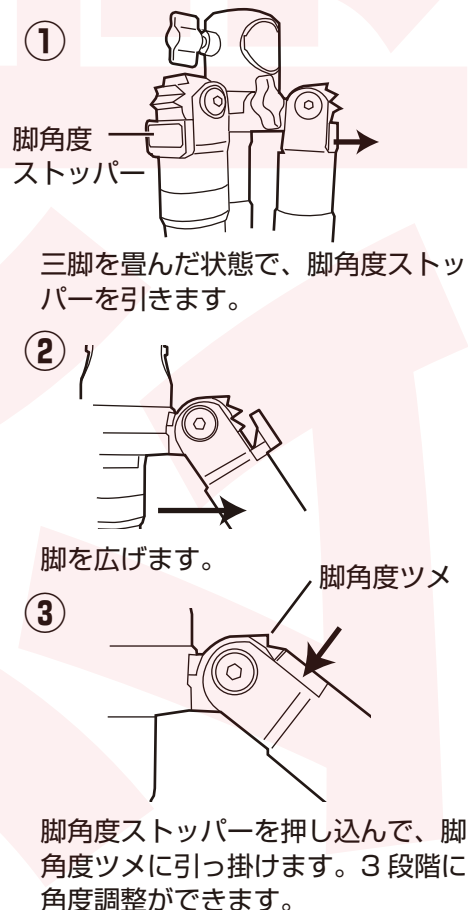

開脚角度の調整

三脚を畳んだ状態で、脚角度ストッパーを引きます。

脚を広げます。

脚角度ストッパーを押し込んで、脚角度ツメに引っ掛けます。3段階に角度調整ができます。