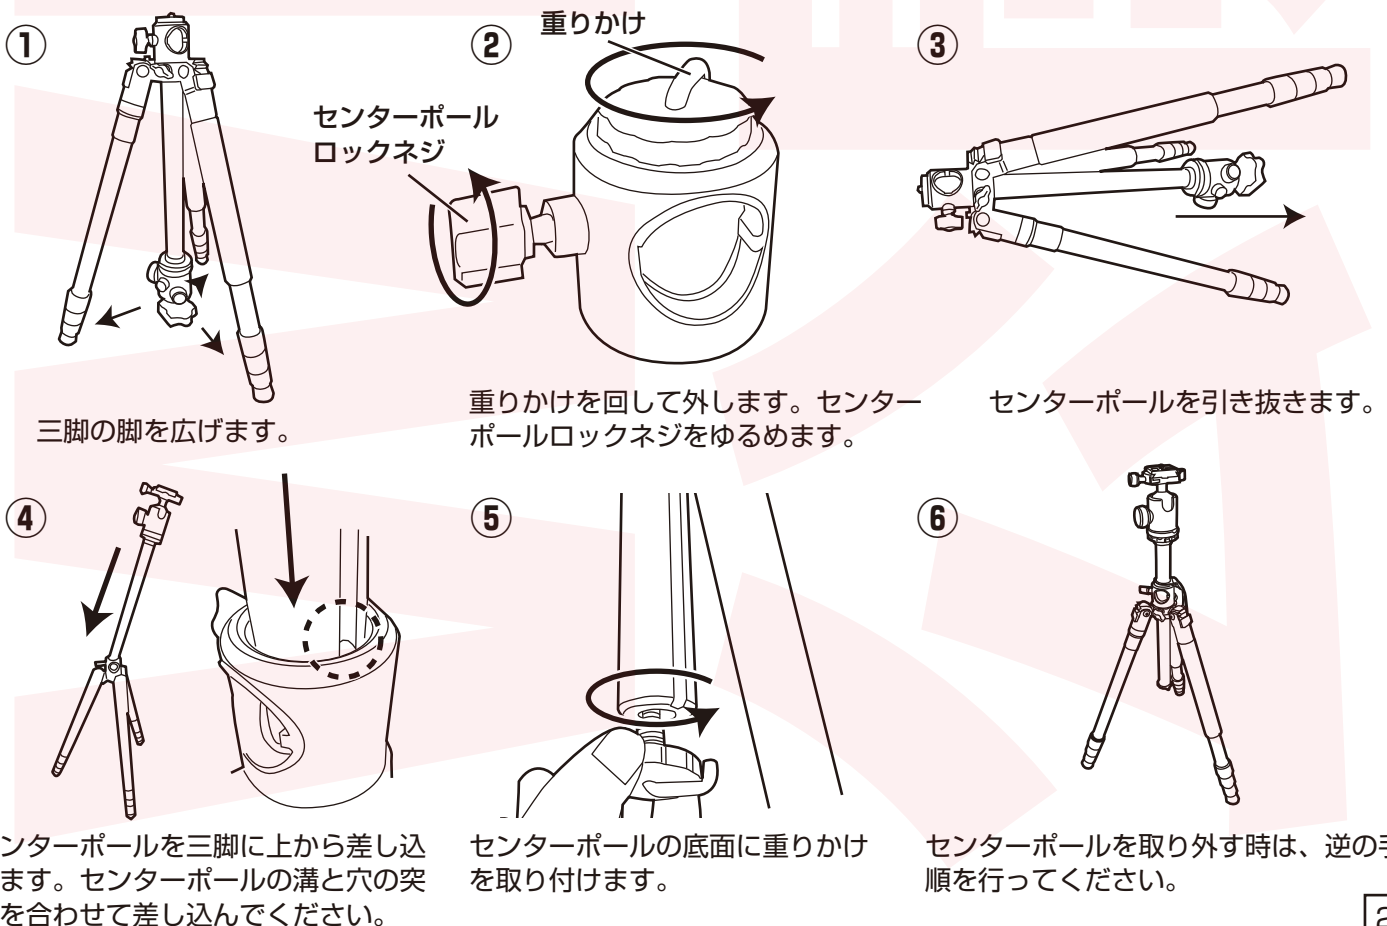

センターポールの取り付け・取り外し