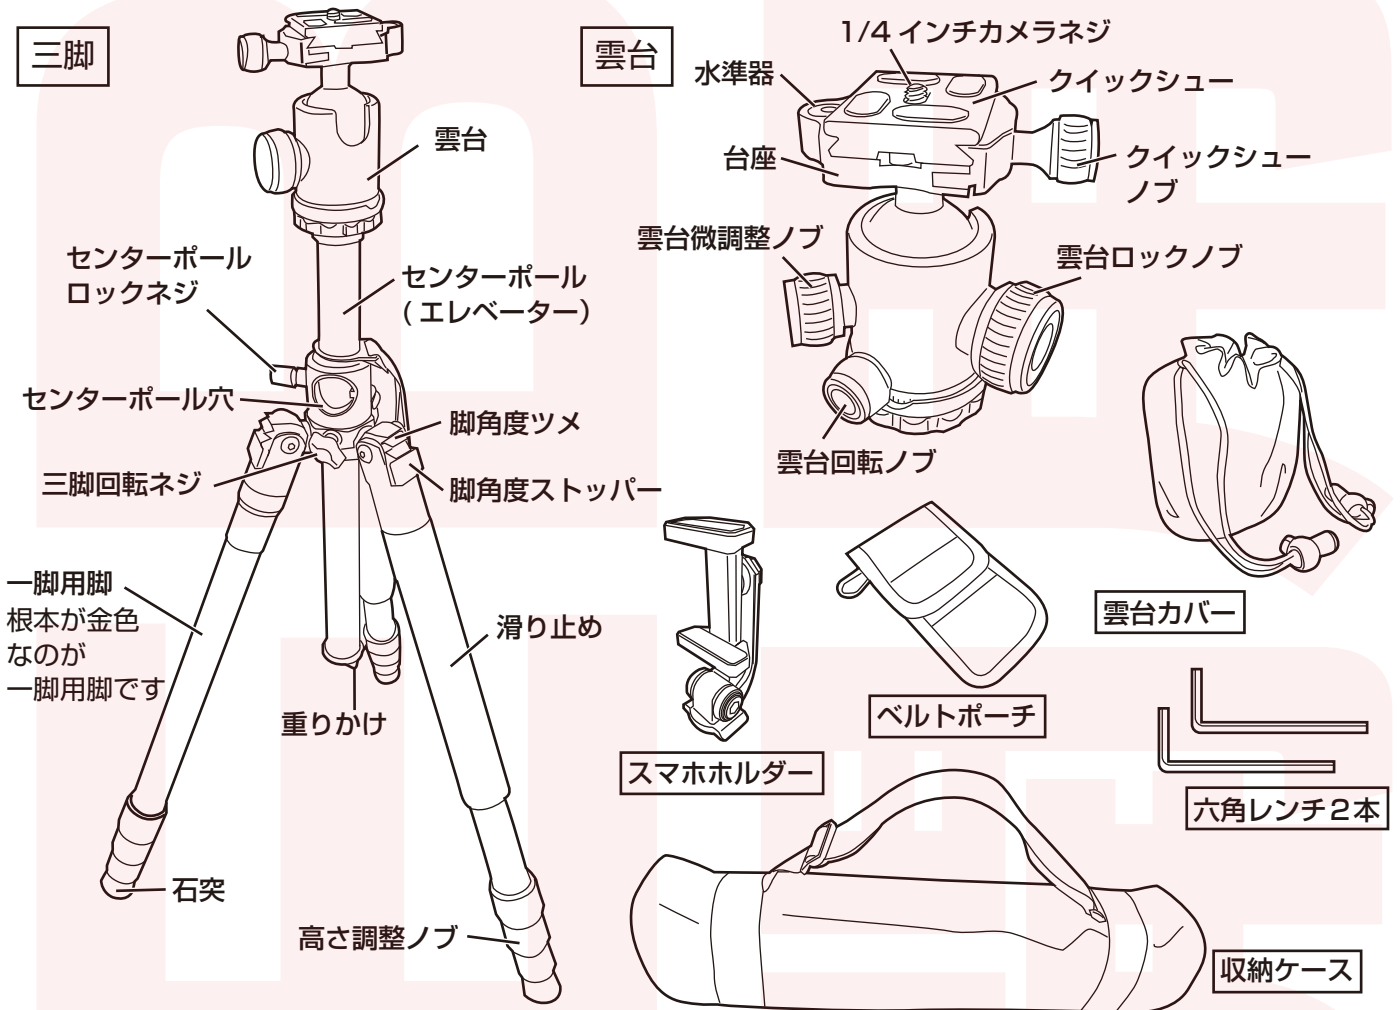

セット内容・各部名称