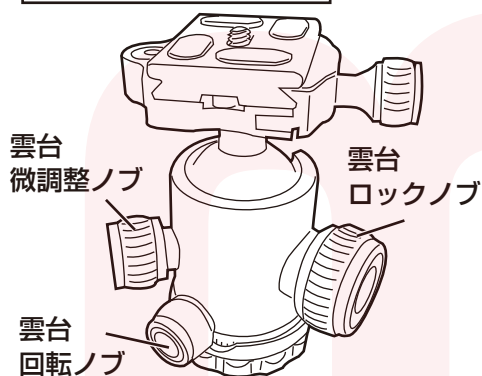

## 一脚として使う

三脚から一脚用の脚を回転させて外します。根本が金色のものが一脚用です。

【センターポールのセット】を参考にセンターポールを三脚から外し、一脚用の脚と接続します。

重りかけは使用しません

ここが金色の脚

回す

## カメラの角度調整

カメラの角度調整は【雲台ロックノブ】  
【雲台微調整ノブ】【雲台回転ノブ】を  
使用します。

【雲台ロックノブ】【雲台微調整ノブ】  
を緩めると雲台が自由に動きます。締  
める場合は【雲台微調整ノブ】→【雲台  
ロックノブ】の順で締めてください。

パンニング（横回転）させる場合は、  
【雲台回転ノブ】を緩めてください。