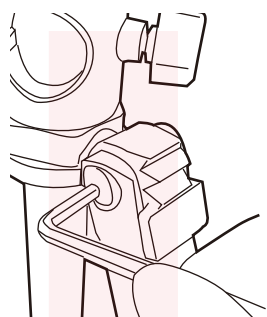

メンテナンス

脚がゆるい時は、付属の六角レンチを使い、脚を締めてく
ださい。お手入れは通常は乾いた布などで拭いてください。
汚れが目立つ場合は、薄めた台所用洗剤に浸した布を使用
して拭いてください。汚れを拭き取ったら、乾いた布でも
う一度拭き取ってください。

警告

ベンジンやシンナー、漂白剤、みがき粉、アルカリ
性洗剤、金属たわし、硬いスポンジたわしは使わな
いください。（表面を傷つける原因）本体を水に
浸けたり、丸洗いしないでください。

三脚
回転ネジ