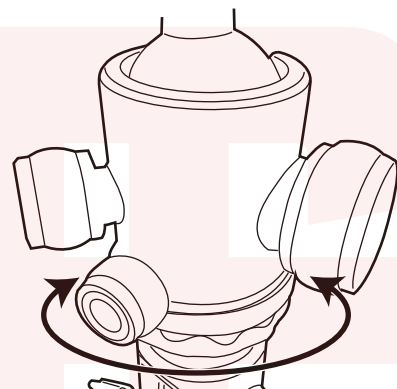

## 一脚として使う

三脚から一脚用の脚を回転させて外します。根本が金色のものが一脚用です。

【センターポールのセット】を参考にセンターポールを三脚から外し、一脚用の脚と接続します。

重りかけは使用しません

ここが金色の脚

回す

## カメラの角度調整

カメラの角度調整は【雲台ロックノブ】  
【雲台微調整ノブ】【雲台回転ノブ】を  
使用します。

【雲台ロックノブ】【雲台微調整ノブ】  
を緩めると雲台が自由に動きます。締  
める場合は【雲台微調整ノブ】→【雲台  
ロックノブ】の順で締めてください。

パンニング（横回転）させる場合は、  
【雲台回転ノブ】を緩めてください。