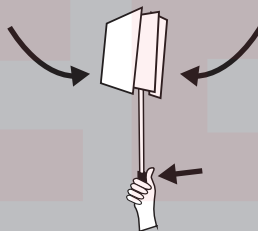

●自動開閉式折りたたみ傘の使い方

自動開閉式は、手元のボタンを押すことで自動で開閉することができます。

無理に手で開閉しないでください。怪我や破損の原因となります、お気をつけください。

開く時

- 1 傘の手元がロックされているのを確認の上、生地をまとめているバンドを外し、手元をしっかりと握り、ボタンを押して下さい。

- 2 シャフト（中心の棒）が伸びると同時に傘が開きます。傘が完全に開ききっていない場合、下ろくろを押し上げて下さい。

閉じる時

- 1 傘が開いた状態でボタンを押して下さい。自動で傘が閉じます。

- 2 傘を閉じてから地面と水平になるように持ち、顔や体に向けないようにして下さい。両方の手で頭部と手元を両サイドからカチッと音がするまで（ロックがかかるまで）押し込んで下さい。

●故障かな？と思ったら●

お問い合わせ・修理をご希望をされる場合

support@thanko.jp に空メールをお送りください。自動返信でご案内いたします。