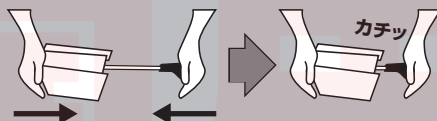

●自動開閉式折りたたみ傘の使い方

自動開閉式は、手元のボタンを押すことで自動で開閉することができます。

無理に手で開閉しないでください。怪我や破損の原因となります、お気をつけください。

開く時

- 1 傘の手元がロックされているのを確認の上、生地をまとめているバンドを外し、手元をしっかりと握り、ボタンを押して下さい。

- 2 シャフト（中心の棒）が伸びると同時に傘が開きます。傘が完全に開ききっていない場合、下ろくろを押し上げて下さい。

閉じる時

- 1 傘が開いた状態でボタンを押して下さい。自動で傘が閉じます。

- 2 傘を閉じてから地面と水平になるように持ち、顔や体に向けないようにして下さい。両方の手で頭部と手元を両サイドからカチッと音がするまで（ロックがかかるまで）押し込んで下さい。

●故障かな？と思ったら●

お問い合わせ・修理をご希望をされる場合

support@thanko.jp に空メールをお送りください。自動返信でご案内いたします。