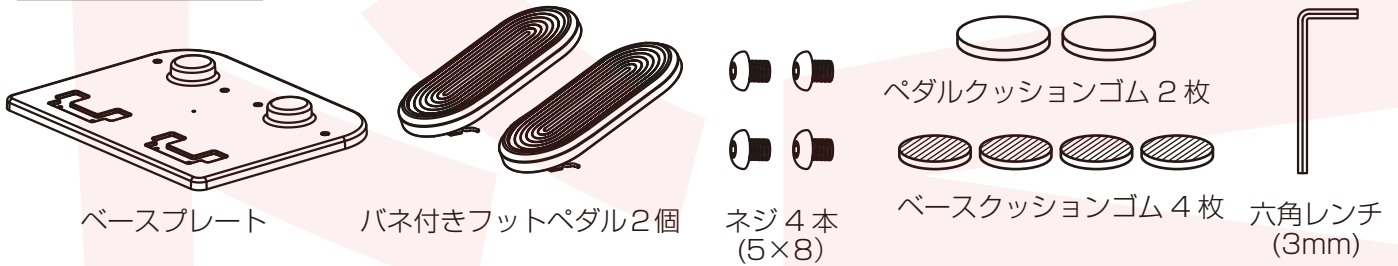

組立部品

組み立て前にすべてそろっているか確認してください。

組立方法

- ①バネ付きフットペダルをベースプレートにネジで取り付けます。ベースプレートを裏返し、ネジで固定します。付属の六角レンチでネジを締めてください。
- ②ベースプレートの四隅にベースクッションゴムを貼り付けます。
- ③バネ付きフットペダルの裏にペダルクッションゴムを貼り付けて完成です。