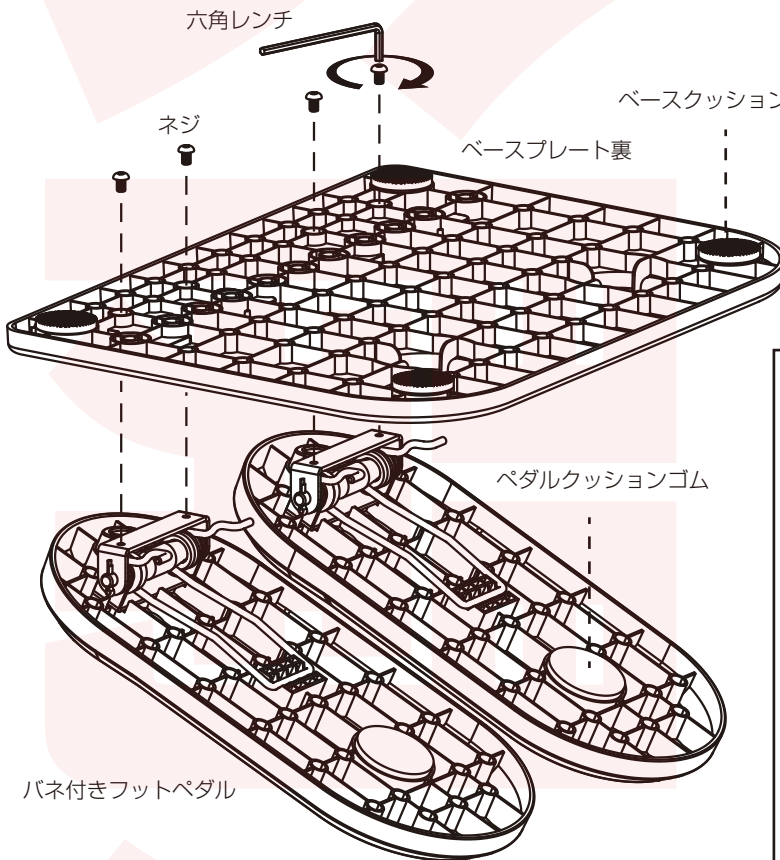

組立部品

組み立て前にすべてそろっているか確認してください。

組立方法

- ①バネ付きフットペダルをベースプレートにネジで取り付けます。ベースプレートを裏返し、ネジで固定します。付属の六角レンチでネジを締めてください。
- ②ベースプレートの四隅にベースクッションゴムを貼り付けます。
- ③バネ付きフットペダルの裏にペダルクッションゴムを貼り付けて完成です。

お手入れ

通常は乾いた布などで拭いてください。汚れが目立つ場合は、薄めた台所用中性洗剤に浸した布を使用して拭いてください。汚れを拭き取ったら、乾いた布でもう一度拭き取ってください。

⚠ 警告

ベンジンやシンナー、漂白剤、みがき粉、アルカリ性洗剤、金属たわし、硬いスポンジたわしは使わないでください。(表面を傷つける原因) 本体を水に浸けたり、丸洗いしないでください。

⚠ 警告 バネで指を挟まないように注意してください。

サポートセンターのご案内

【お問い合わせ・修理をご希望をされる場合】

<https://www.thanko.jp/view/page/support>

にアクセスして、サポートページよりご連絡ください。下記 QR コードを読み取ると、アクセスすることができます。

不具合品のご送付先

必ずサポートページよりご連絡の上、送付してください。ご連絡いただけない場合、ご対応ができない可能性があります。

チバケン ナラシノシ アカネハマ
〒275-0024 千葉県習志野市茜浜 2-3-1
EL 内 サンコーサポート宛
TEL 03-3526-4328
(月~金 10:00~12:00 13:00~18:00 土日祝日を除く)
お問い合わせメールアドレス :support@thanko.jp