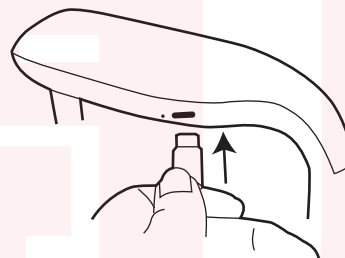

②USB Type-CケーブルをUSB-ACアダプタ(別売)やモバイルバッテリー(別売)などに接続すると充電が始まります。充電中は充電ランプが赤に点灯します。満充電になると充電ランプが青に点灯します。ケーブルを抜いてください。

※充電しながら使用することもできます。

●設置

本製品を下図のように首に掛けます。
※首にかける際は、髪の毛が巻き込まれないようにご注意ください。
本製品を置いて使用することもできます。

アーム部分は自由に形を変えることができます。お好みの向きに曲げてください。

● LEDライトの向きについて

LED ライト部分は回転させることができます。

特に先端ライト部を回転させる場合、無理に回しすぎないでください。ケーブルが切れる可能性があります。

● 使い方

◆ファン

風量ボタンを押すと動きます。ボタンを押す毎に弱→中→強→オフと風量が変わります。稼働中は風量ランプが青に点灯します。

◆ライト