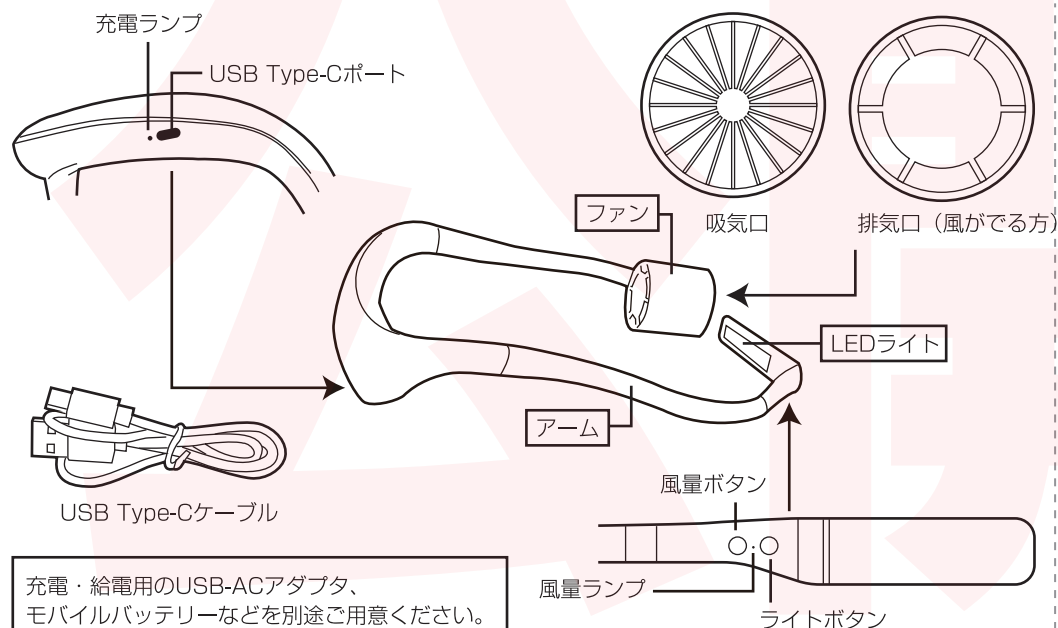

●セット内容と各部名称

充電・給電用のUSB-ACアダプタ、モバイルバッテリーなどを別途ご用意ください。

●充電方法

①本体にあるUSB Type-Cポートに付属のUSB Type-Cケーブルを差し込みます。差し込む際少し強い場合があります。しっかり奥まで差し込んでください。