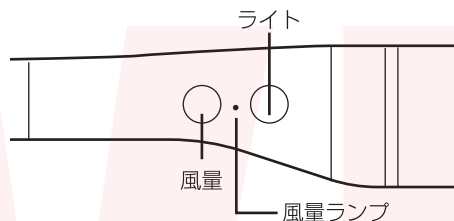

アーム部分は自由に形を変えることができます。お好みの向きに曲げてください。

● LEDライトの向きについて

LED ライト部分は回転させることができます。

特に先端ライト部を回転させる場合、無理に回しすぎないでください。ケーブルが切れる可能性があります。

● 使い方

◆ファン

風量ボタンを押すと動きます。ボタンを押す毎に弱→中→強→オフと風量が変わります。稼働中は風量ランプが青に点灯します。

◆ライト