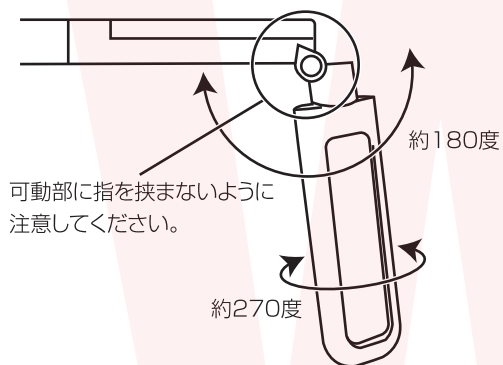

②USB Type-CケーブルをUSB-ACアダプタ(別売)やモバイルバッテリー(別売)などに接続すると充電が始まります。充電中は充電ランプが赤に点灯します。満充電になると充電ランプが青に点灯します。ケーブルを抜いてください。

※充電しながら使用することもできます。

●設置

本製品を下図のように首に掛けます。
※首にかける際は、髪の毛が巻き込まれないようにご注意ください。
本製品を置いて使用することもできます。

アーム部分は自由に形を変えることができます。お好みの向きに曲げてください。

● LEDライトの向きについて

LED ライト部分は回転させることができます。

特に先端ライト部を回転させる場合、無理に回しすぎないでください。ケーブルが切れる可能性があります。

● 使い方

◆ファン

風量ボタンを押すと動きます。ボタンを押す毎に弱→中→強→オフと風量が変わります。稼働中は風量ランプが青に点灯します。

◆ライト