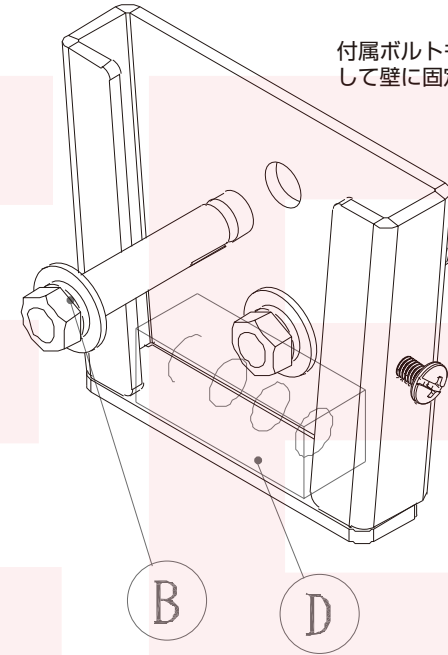

世界一のおもしろグッズ店
THANKO
AMBIENT PRODUCT

液晶モニター壁掛けマウント

ITEM NO: 1150C

■ パーツリスト

A. 1 pc

1/4" 2"

14# 2"

B. 2 pcs/each

D. 1 pc

C. 4 pcs

本製品は、VESA規格対応液晶モニターに対応しており、75mm/100mmVESA対応モニターをそのまま壁にお取り付けいただけます。
取り付け方法については、以下をご参照下さい。

耐荷重:15kg

1. 組み立て

付属ボルトもしくはネジで、水平を確認して壁に固定してください。

2. モニターの取り付け

液晶モニター取り付け部分と液晶モニターを付属のネジ4本で固定します。
(VESA規格75mm x 75mmまたは100mm x 100mmへ取り付け可能)