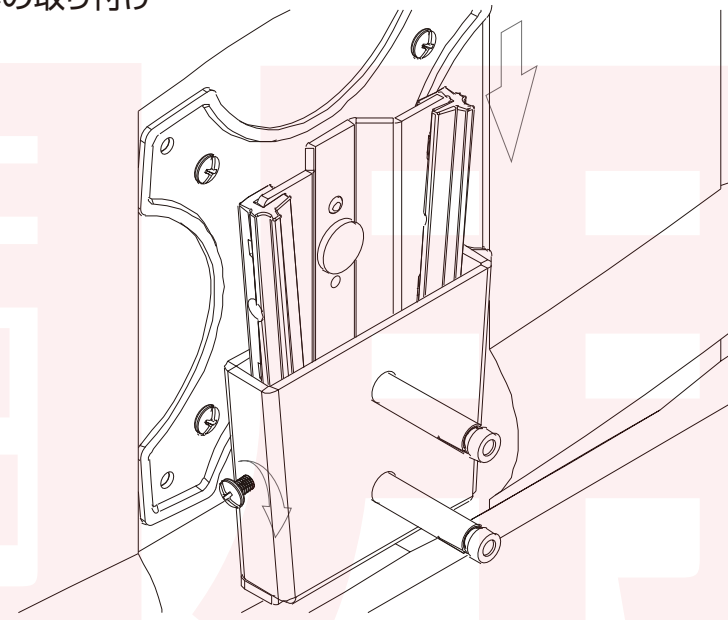

世界一のおもしろグッズ店
THANKO
AMBIENT PRODUCT

液晶モニター壁掛けマウント

ITEM NO: 1150C

■ パーツリスト

本製品は、VESA規格対応液晶モニターに対応しており、75mm/100mmVESA対応モニターをそのまま壁にお取り付けいただけます。
取り付け方法については、以下をご参照下さい。

耐荷重:15kg

1. 組み立て

付属ボルトもしくはネジで、水平を確認して壁に固定してください。

2. モニターの取り付け

液晶モニター取り付け部分と液晶モニターを付属のネジ4本で固定します。
(VESA規格75mm x 75mmまたは100mm x 100mmへ取り付け可能)

3. 壁への取り付け

壁に固定します。