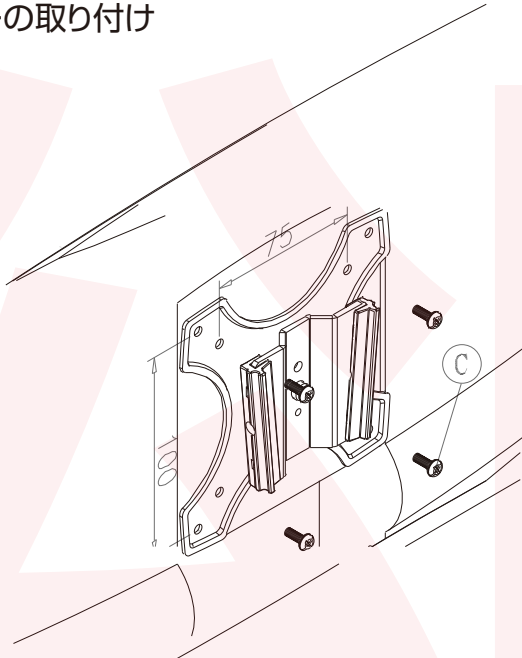

世界一のおもしろグッズ店
THANKO
AMBIENT PRODUCT

液晶モニター壁掛けマウント

ITEM NO: 1150C

■ パーツリスト

A. 1 pc

1/4" 2"

14# 2"

B. 2 pcs/each

D. 1 pc

C. 4 pcs

本製品は、VESA規格対応液晶モニターに対応しており、75mm/100mmVESA対応モニターをそのまま壁にお取り付けいただけます。
取り付け方法については、以下をご参照下さい。

耐荷重:15kg

1. 組み立て

付属ボルトもしくはネジで、水平を確認して壁に固定してください。

2. モニターの取り付け

液晶モニター取り付け部分と液晶モニターを付属のネジ4本で固定します。
(VESA規格75mm x 75mmまたは100mm x 100mmへ取り付け可能)