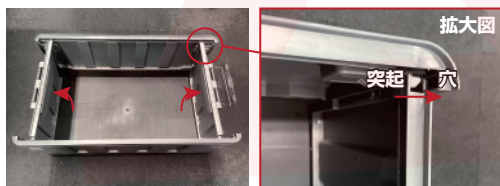

### ●セット内容/各部名称

【本体】

【防水袋】

### ●組み立て方

①本体を組み立てます。  
初めに、右図の壁面を手で起こして立てます。

②同じ要領で両側の壁面を起こします。四隅に固定するための突起と穴があり、穴の奥まで挿し込むとカチッと手応えがあります。軽く動かしても外れず、ロックされていることを確認してください。

③ベランダ等屋外で使用する場合、中の物の浸水を防ぐために防水袋の使用を推奨します。好きなものを入れたら蓋をかぶせます。  
(防水袋無しでもご利用頂けます。)