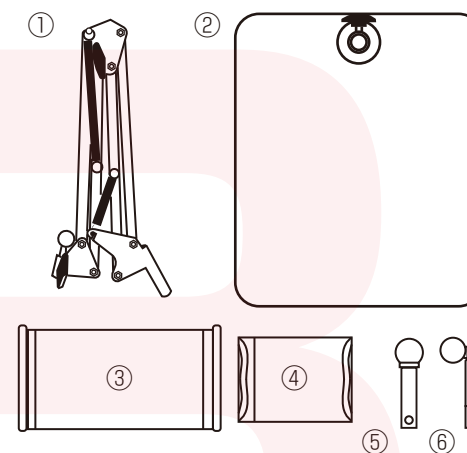

●仕様

サイズ	幅250×高さ393~730×奥行300(mm)
重さ	1940g
付属品	土台、スプリングアーム、タブレットホルダー、スマートフォンホルダー、アタッチメント、角度調整アタッチメント、日本語説明書
ホルダーサイズ	タブレット/モバイルディスプレイ:幅約225mm スマートフォン:幅約85mmまで
耐荷重	約700g
素材	ステンレス・ABS・シリコン
パッケージサイズ	幅410×高さ60×奥行285(mm)
パッケージ込重量	2030g

●セット内容

- ①スプリングアーム ②土台 ③タブレットホルダー
④スマートフォンホルダー ⑤アタッチメント
⑥角度調整アタッチメント

●組立

①土台のネジを緩めます。

②土台にスプリングアームを差し込みます。奥までしっかりと差し込んでください。

横から見た図

③スプリングアームの向きが決まったら、土台のネジを締めてスプリングアームを固定します。

④スプリングアームを広げます。広げにくい場合は固定ネジを緩めてください。

●ホルダーの取付

取付方法はタブレットホルダー、スマートフォンホルダー共通になります。
アタッチメントをホルダーに取り付けます。角度調整アタッチメントは90度曲げることができます。利用用途に合わせてどちらかのアタッチメントを取り付けてください。

⑤スプリングアームの先端にホルダーを取り付けます。スプリングアーム先端のネジを外します。アタッチメントを先端部のすき間に差し込み、穴の位置を合わせます。
⑥ボルトを通し、反対側からスペーサーとネジで固定します。