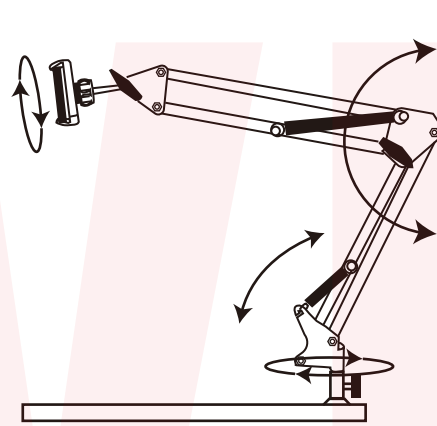

●セット内容

- ①スプリングアーム ②土台 ③タブレットホルダー
④スマートフォンホルダー ⑤アタッチメント
⑥角度調整アタッチメント

●組立

①土台のネジを緩めます。

②土台にスプリングアームを差し込みます。奥までしっかりと差し込んでください。

横から見た図

③スプリングアームの向きが決まったら、土台のネジを締めてスプリングアームを固定します。

④スプリングアームを広げます。広げにくい場合は固定ネジを緩めてください。

●ホルダーの取付

取付方法はタブレットホルダー、スマートフォンホルダー共通になります。
アタッチメントをホルダーに取り付けます。角度調整アタッチメントは90度曲げることができます。利用用途に合わせてどちらかのアタッチメントを取り付けてください。

⑤スプリングアームの先端にホルダーを取り付けます。スプリングアーム先端のネジを外します。アタッチメントを先端部のすき間に差し込み、穴の位置を合わせます。
⑥ボルトを通し、反対側からスペーサーとネジで固定します。

裏面に続く

●スマホ・タブレット・ディスプレイの取付

取付方法はタブレット、モバイルディスプレイ、スマートフォン共通になります。
アタッチメントをホルダーに取り付けます。
ホルダーの両端を開き、タブレットまたはスマートフォンを挟んでください。しっかりと固定できているか、落下しないか必ず確認してください。

スマートフォン・タブレットを取り付ける時、スタンドの重さのバランスが悪いとスタンドが倒れる可能性があります。スマートフォン・タブレットとスタンドを支えて取り付けてください。また取り付け後は倒れないか確認してください。

●角度の調整

スプリングアームは上図のように角度を調整することができます。お好みの位置に調整してください。

角度調整アタッチメントを使用している場合は、ホルダー部分のみを90度曲げることができます。

角度調整アタッチメントが下を向いてしまう場合は、上の図のように先端部分のみを数回まわしてください。固定される場所があります。

⚠️ ご注意

- ※内容品に記載している以外のものは付属しません。
- ※バネに指を挟まないようご注意ください。
- ※必要以上に強い力をかけたり、耐荷重以上の重さの物を載せないでください。
- ※取付前に適合や変形、破損、動作不良の無い事を確認してください。
- ※落としたり強い衝撃を与えないでください。
- ※分解しないでください。
- ※本製品をご利用において生じる物品の破損は、補償の対象外となります。
- ※小さなお子様の手が届くところで保管、使用しないでください。
- ※仕様は改善のため予告無く変更する場合があります。