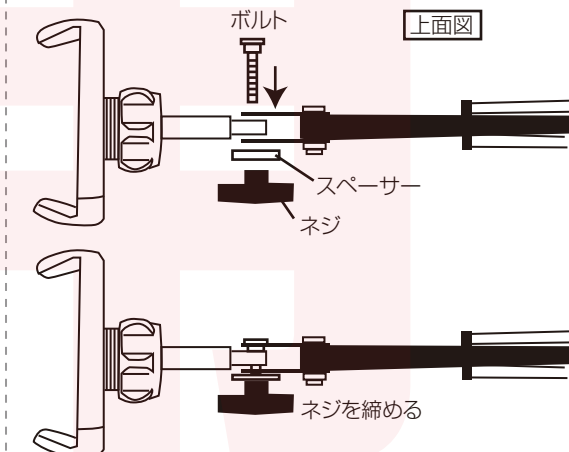

●仕様

サイズ	幅250×高さ393~730×奥行300(mm)
重さ	1940g
付属品	土台、スプリングアーム、タブレットホルダー、スマートフォンホルダー、アタッチメント、角度調整アタッチメント、日本語説明書
ホルダーサイズ	タブレット/モバイルディスプレイ:幅約225mm スマートフォン:幅約85mmまで
耐荷重	約700g
素材	ステンレス・ABS・シリコン
パッケージサイズ	幅410×高さ60×奥行285(mm)
パッケージ込重量	2030g

●セット内容

- ①スプリングアーム ②土台 ③タブレットホルダー
④スマートフォンホルダー ⑤アタッチメント
⑥角度調整アタッチメント

●組立

①土台のネジを緩めます。

②土台にスプリングアームを差し込みます。奥までしっかりと差し込んでください。

横から見た図

③スプリングアームの向きが決まったら、土台のネジを締めてスプリングアームを固定します。

④スプリングアームを広げます。広げにくい場合は固定ネジを緩めてください。

●ホルダーの取付

取付方法はタブレットホルダー、スマートフォンホルダー共通になります。
アタッチメントをホルダーに取り付けます。角度調整アタッチメントは90度曲げることができます。利用用途に合わせてどちらかのアタッチメントを取り付けてください。

⑤スプリングアームの先端にホルダーを取り付けます。スプリングアーム先端のネジを外します。アタッチメントを先端部のすき間に差し込み、穴の位置を合わせます。
⑥ボルトを通し、反対側からスペーサーとネジで固定します。