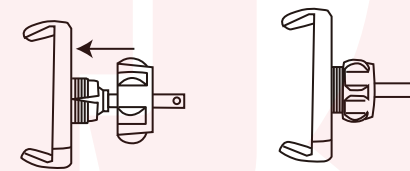

●仕様

サイズ	幅250×高さ393~730×奥行300(mm)
重さ	1940g
付属品	土台、スプリングアーム、タブレットホルダー、スマートフォンホルダー、アタッチメント、角度調整アタッチメント、日本語説明書
ホルダーサイズ	タブレット/モバイルディスプレイ:幅約225mm スマートフォン:幅約85mmまで
耐荷重	約700g
素材	ステンレス・ABS・シリコン
パッケージサイズ	幅410×高さ60×奥行285(mm)
パッケージ込重量	2030g

●セット内容

- ①スプリングアーム ②土台 ③タブレットホルダー
④スマートフォンホルダー ⑤アタッチメント
⑥角度調整アタッチメント

●組立

①土台のネジを緩めます。

②土台にスプリングアームを差し込みます。奥までしっかりと差し込んでください。

横から見た図

③スプリングアームの向きが決まったら、土台のネジを締めてスプリングアームを固定します。

④スプリングアームを広げます。広げにくい場合は固定ネジを緩めてください。

●ホルダーの取付

取付方法はタブレットホルダー、スマートフォンホルダー共通になります。
アタッチメントをホルダーに取り付けます。角度調整アタッチメントは90度曲げることができます。利用用途に合わせてどちらかのアタッチメントを取り付けてください。

⑤スプリングアームの先端にホルダーを取り付けます。スプリングアーム先端のネジを外します。アタッチメントを先端部のすき間に差し込み、穴の位置を合わせます。
⑥ボルトを通し、反対側からスペーサーとネジで固定します。