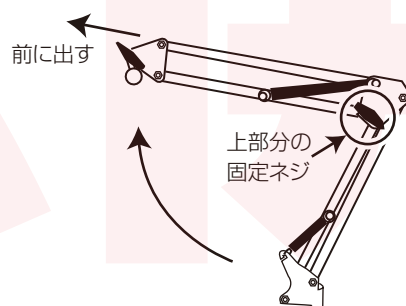

●仕様

サイズ	幅250×高さ393~730×奥行300(mm)
重さ	1940g
付属品	土台、スプリングアーム、タブレットホルダー、スマートフォンホルダー、アタッチメント、角度調整アタッチメント、日本語説明書
ホルダーサイズ	タブレット/モバイルディスプレイ:幅約225mm スマートフォン:幅約85mmまで
耐荷重	約700g
素材	ステンレス・ABS・シリコン
パッケージサイズ	幅410×高さ60×奥行285(mm)
パッケージ込重量	2030g

●セット内容

- ①スプリングアーム ②土台 ③タブレットホルダー
④スマートフォンホルダー ⑤アタッチメント
⑥角度調整アタッチメント

●組立

①土台のネジを緩めます。

②土台にスプリングアームを差し込みます。奥までしっかりと差し込んでください。

横から見た図

③スプリングアームの向きが決まったら、土台のネジを締めてスプリングアームを固定します。

④スプリングアームを広げます。広げにくい場合は固定ネジを緩めてください。

●ホルダーの取付

取付方法はタブレットホルダー、スマートフォンホルダー共通になります。
アタッチメントをホルダーに取り付けます。角度調整アタッチメントは90度曲げることができます。利用用途に合わせてどちらかのアタッチメントを取り付けてください。

⑤スプリングアームの先端にホルダーを取り付けます。スプリングアーム先端のネジを外します。アタッチメントを先端部のすき間に差し込み、穴の位置を合わせます。
⑥ボルトを通し、反対側からスペーサーとネジで固定します。