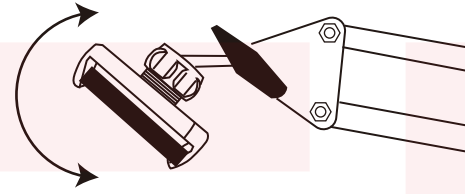

●セット内容

- ①スプリングアーム ②土台 ③タブレットホルダー
④スマートフォンホルダー ⑤アタッチメント
⑥角度調整アタッチメント

●組立

①土台のネジを緩めます。

②土台にスプリングアームを差し込みます。奥までしっかりと差し込んでください。

横から見た図

③スプリングアームの向きが決まったら、土台のネジを締めてスプリングアームを固定します。

④スプリングアームを広げます。広げにくい場合は固定ネジを緩めてください。

●ホルダーの取付

取付方法はタブレットホルダー、スマートフォンホルダー共通になります。
アタッチメントをホルダーに取り付けます。角度調整アタッチメントは90度曲げることができます。利用用途に合わせてどちらかのアタッチメントを取り付けてください。

⑤スプリングアームの先端にホルダーを取り付けます。スプリングアーム先端のネジを外します。アタッチメントを先端部のすき間に差し込み、穴の位置を合わせます。
⑥ボルトを通し、反対側からスペーサーとネジで固定します。

裏面に続く

●スマホ・タブレット・ディスプレイの取付

取付方法はタブレット、モバイルディスプレイ、スマートフォン共通になります。
アタッチメントをホルダーに取り付けます。
ホルダーの両端を開き、タブレットまたはスマートフォンを挟んでください。しっかりと固定できているか、落下しないか必ず確認してください。

スマートフォン・タブレットを取り付ける時、スタンドの重さのバランスが悪いとスタンドが倒れる可能性があります。スマートフォン・タブレットとスタンドを支えて取り付けてください。また取り付け後は倒れないか確認してください。

●角度の調整

スプリングアームは上図のように角度を調整することができます。お好みの位置に調整してください。

角度調整アタッチメントを使用している場合は、ホルダー部分のみを90度曲げることができます。

角度調整アタッチメントが下を向いてしまう場合は、上の図のように先端部分のみを数回まわしてください。固定される場所があります。

⚠️ ご注意

- ※内容品に記載している以外のものは付属しません。
- ※バネに指を挟まないようご注意ください。
- ※必要以上に強い力をかけたり、耐荷重以上の重さの物を載せないでください。
- ※取付前に適合や変形、破損、動作不良の無い事を確認してください。
- ※落としたり強い衝撃を与えないでください。
- ※分解しないでください。
- ※本製品をご利用において生じる物品の破損は、補償の対象外となります。
- ※小さなお子様の手が届くところで保管、使用しないでください。
- ※仕様は改善のため予告無く変更する場合があります。