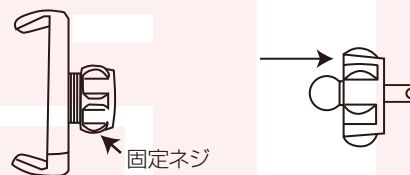

●仕様

サイズ	幅250×高さ393~730×奥行300(mm)
重さ	1940g
付属品	土台、スプリングアーム、タブレットホルダー、スマートフォンホルダー、アタッチメント、角度調整アタッチメント、日本語説明書
ホルダーサイズ	タブレット/モバイルディスプレイ:幅約225mm スマートフォン:幅約85mmまで
耐荷重	約700g
素材	ステンレス・ABS・シリコン
パッケージサイズ	幅410×高さ60×奥行285(mm)
パッケージ込重量	2030g

●セット内容

- ①スプリングアーム ②土台 ③タブレットホルダー
④スマートフォンホルダー ⑤アタッチメント
⑥角度調整アタッチメント

●組立

①土台のネジを緩めます。

②土台にスプリングアームを差し込みます。奥までしっかりと差し込んでください。

横から見た図

③スプリングアームの向きが決まったら、土台のネジを締めてスプリングアームを固定します。

④スプリングアームを広げます。広げにくい場合は固定ネジを緩めてください。

●ホルダーの取付

取付方法はタブレットホルダー、スマートフォンホルダー共通になります。
アタッチメントをホルダーに取り付けます。角度調整アタッチメントは90度曲げることができます。利用用途に合わせてどちらかのアタッチメントを取り付けてください。

⑤スプリングアームの先端にホルダーを取り付けます。スプリングアーム先端のネジを外します。アタッチメントを先端部のすき間に差し込み、穴の位置を合わせます。
⑥ボルトを通し、反対側からスペーサーとネジで固定します。