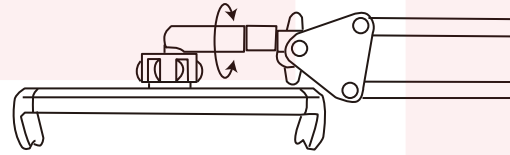

●セット内容

- ①スプリングアーム ②土台 ③タブレットホルダー
④スマートフォンホルダー ⑤アタッチメント
⑥角度調整アタッチメント

●組立

①土台のネジを緩めます。

②土台にスプリングアームを差し込みます。奥までしっかりと差し込んでください。

横から見た図

③スプリングアームの向きが決まったら、土台のネジを締めてスプリングアームを固定します。

④スプリングアームを広げます。広げにくい場合は固定ネジを緩めてください。

●ホルダーの取付

取付方法はタブレットホルダー、スマートフォンホルダー共通になります。
アタッチメントをホルダーに取り付けます。角度調整アタッチメントは90度曲げることができます。利用用途に合わせてどちらかのアタッチメントを取り付けてください。

⑤スプリングアームの先端にホルダーを取り付けます。スプリングアーム先端のネジを外します。アタッチメントを先端部のすき間に差し込み、穴の位置を合わせます。
⑥ボルトを通し、反対側からスペーサーとネジで固定します。

裏面に続く

●スマホ・タブレット・ディスプレイの取付

取付方法はタブレット、モバイルディスプレイ、スマートフォン共通になります。
アタッチメントをホルダーに取り付けます。
ホルダーの両端を開き、タブレットまたはスマートフォンを挟んでください。しっかりと固定できているか、落下しないか必ず確認してください。

スマートフォン・タブレットを取り付ける時、スタンドの重さのバランスが悪いとスタンドが倒れる可能性があります。スマートフォン・タブレットとスタンドを支えて取り付けてください。また取り付け後は倒れないか確認してください。

●角度の調整

スプリングアームは上図のように角度を調整することができます。お好みの位置に調整してください。

角度調整アタッチメントを使用している場合は、ホルダー部分のみを90度曲げることができます。

角度調整アタッチメントが下を向いてしまう場合は、上の図のように先端部分のみを数回まわしてください。固定される場所があります。

⚠️ ご注意

- ※内容品に記載している以外のものは付属しません。
- ※バネに指を挟まないようご注意ください。
- ※必要以上に強い力をかけたり、耐荷重以上の重さの物を載せないでください。
- ※取付前に適合や変形、破損、動作不良の無い事を確認してください。
- ※落としたり強い衝撃を与えないでください。
- ※分解しないでください。
- ※本製品をご利用において生じる物品の破損は、補償の対象外となります。
- ※小さなお子様の手が届くところで保管、使用しないでください。
- ※仕様は改善のため予告無く変更する場合があります。