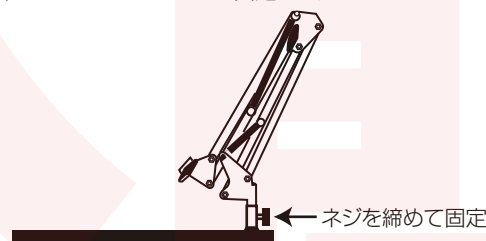

●仕様

サイズ	幅250×高さ393~730×奥行300(mm)
重さ	1940g
付属品	土台、スプリングアーム、タブレットホルダー、スマートフォンホルダー、アタッチメント、角度調整アタッチメント、日本語説明書
ホルダーサイズ	タブレット/モバイルディスプレイ:幅約225mm スマートフォン:幅約85mmまで
耐荷重	約700g
素材	ステンレス・ABS・シリコン
パッケージサイズ	幅410×高さ60×奥行285(mm)
パッケージ込重量	2030g

●セット内容

- ①スプリングアーム ②土台 ③タブレットホルダー
④スマートフォンホルダー ⑤アタッチメント
⑥角度調整アタッチメント

●組立

①土台のネジを緩めます。

②土台にスプリングアームを差し込みます。奥までしっかりと差し込んでください。

横から見た図

③スプリングアームの向きが決まったら、土台のネジを締めてスプリングアームを固定します。

④スプリングアームを広げます。広げにくい場合は固定ネジを緩めてください。

●ホルダーの取付

取付方法はタブレットホルダー、スマートフォンホルダー共通になります。
アタッチメントをホルダーに取り付けます。角度調整アタッチメントは90度曲げることができます。利用用途に合わせてどちらかのアタッチメントを取り付けてください。

⑤スプリングアームの先端にホルダーを取り付けます。スプリングアーム先端のネジを外します。アタッチメントを先端部のすき間に差し込み、穴の位置を合わせます。
⑥ボルトを通し、反対側からスペーサーとネジで固定します。