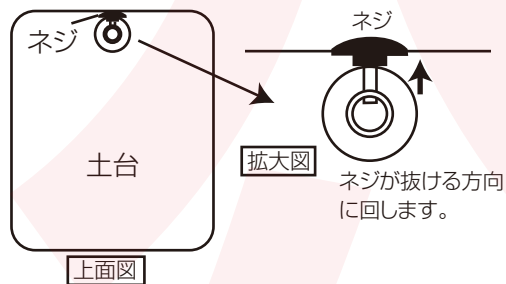

●仕様

サイズ	幅250×高さ393~730×奥行300(mm)
重さ	1940g
付属品	土台、スプリングアーム、タブレットホルダー、スマートフォンホルダー、アタッチメント、角度調整アタッチメント、日本語説明書
ホルダーサイズ	タブレット/モバイルディスプレイ:幅約225mm スマートフォン:幅約85mmまで
耐荷重	約700g
素材	ステンレス・ABS・シリコン
パッケージサイズ	幅410×高さ60×奥行285(mm)
パッケージ込重量	2030g

●セット内容

- ①スプリングアーム ②土台 ③タブレットホルダー
④スマートフォンホルダー ⑤アタッチメント
⑥角度調整アタッチメント

●組立

①土台のネジを緩めます。

②土台にスプリングアームを差し込みます。奥までしっかりと差し込んでください。

横から見た図

③スプリングアームの向きが決まったら、土台のネジを締めてスプリングアームを固定します。

④スプリングアームを広げます。広げにくい場合は固定ネジを緩めてください。