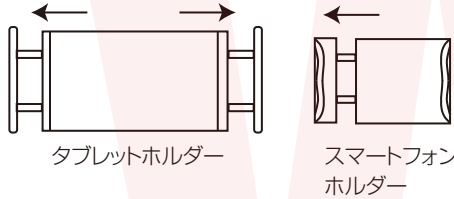

●スマホ・タブレット・ディスプレイの取付

取付方法はタブレット、モバイルディスプレイ、スマートフォン共通になります。
アタッチメントをホルダーに取り付けます。
ホルダーの両端を開き、タブレットまたはスマートフォンを挟んでください。しっかりと固定できているか、落下しないか必ず確認してください。

スマートフォン・タブレットを取り付ける時、スタンドの重さのバランスが悪いとスタンドが倒れる可能性があります。スマートフォン・タブレットとスタンドを支えて取り付けてください。また取り付け後は倒れないか確認してください。