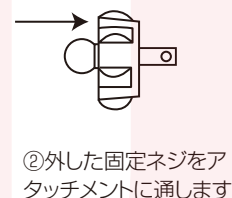

●仕様

サイズ	幅250×高さ393~730×奥行300(mm)
重さ	1940g
付属品	土台、スプリングアーム、タブレットホルダー、スマートフォンホルダー、アタッチメント、角度調整アタッチメント、日本語説明書
ホルダーサイズ	タブレット/モバイルディスプレイ:幅約225mm スマートフォン:幅約85mmまで
耐荷重	約700g
素材	ステンレス・ABS・シリコン
パッケージサイズ	幅410×高さ60×奥行285(mm)
パッケージ込重量	2030g

●セット内容

- ①スプリングアーム ②土台 ③タブレットホルダー
④スマートフォンホルダー ⑤アタッチメント
⑥角度調整アタッチメント

●組立

①土台のネジを緩めます。

②土台にスプリングアームを差し込みます。奥までしっかりと差し込んでください。

横から見た図

③スプリングアームの向きが決まったら、土台のネジを締めてスプリングアームを固定します。

④スプリングアームを広げます。広げにくい場合は固定ネジを緩めてください。

●ホルダーの取付

取付方法はタブレットホルダー、スマートフォンホルダー共通になります。
アタッチメントをホルダーに取り付けます。角度調整アタッチメントは90度曲げることができます。利用用途に合わせてどちらかのアタッチメントを取り付けてください。

⑤スプリングアームの先端にホルダーを取り付けます。スプリングアーム先端のネジを外します。アタッチメントを先端部のすき間に差し込み、穴の位置を合わせます。
⑥ボルトを通し、反対側からスペーサーとネジで固定します。